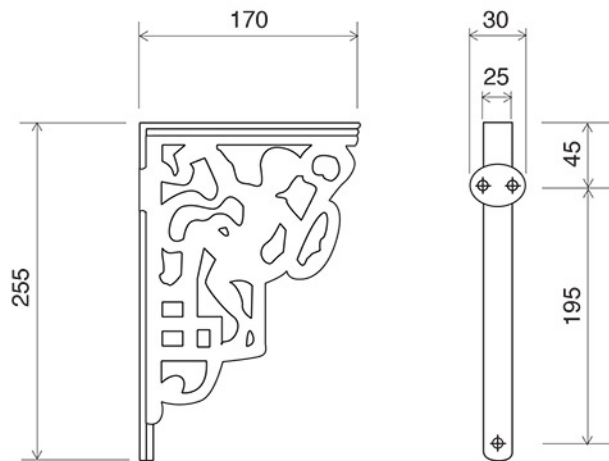

Collezione VICTORIAN	
Codice	Descrizione
2005 OLD2005	Vaso (scarico a parete) Bianco Old White
2007 OLD2007 2022	Cassetta Alta Bianco Old White Batteria interna cassetta alta bianco
2035 2036 2036-bronzo 2036-oro 2036-nickel 2036-rose	Tube esterno cassetta alta rosone e clips Cromo Incalux Bronzo Oro Nickel Oro Rosa
2037 2038 2038-bronzo 2038-oro 2038-nickel 2038-rose	Pull leva catenella Cromo Incalux Bronzo Oro Nickel Oro Rosa

Verona - Italy
tel. +39 045 8006917
fax. +39 045 8020111
gentry-home.com

Collezione VICTORIAN	
Codice	Descrizione
9999 OLD9999	Raccordo porcellana scarico a pavimento Bianco Old White
9998 OLD9998	Raccordo porcellana scarico a parete Bianco Old White
9997 OLD9997	Rosone per scarico wc in porcellana Bianco Old White

GH
GENTRY HOME

Verona - Italy
tel. +39 045 8006917
fax. +39 045 8020111
gentry-home.com

Collezione VICTORIAN	
Codice	Descrizione
2039 2044 2045	Coppia mensole decorate Bianco Cromo Incalux

Verona - Italy
 tel. +39 045 8006917
 fax. +39 045 8020111
 gentry-home.com