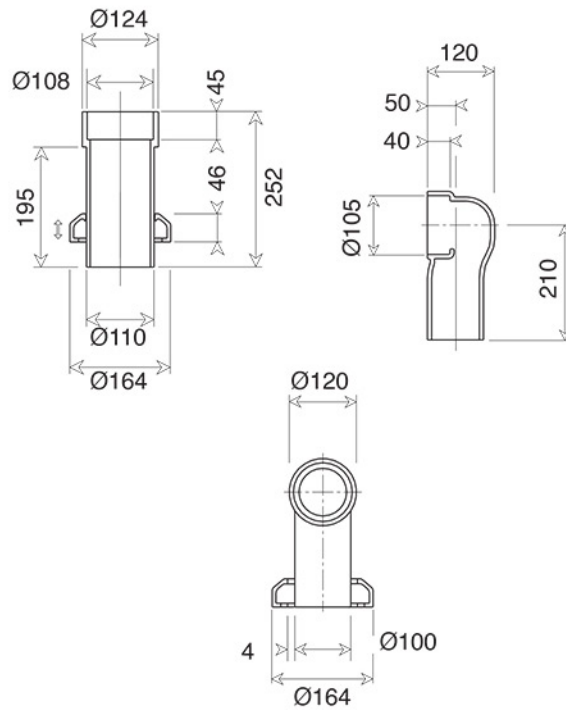

Collezione VICTORIAN	
Codice	Descrizione
2005 OLD2005	Vaso (scarico a parete) Bianco Old White
2007 OLD2007 2022	Cassetta Alta Bianco Old White Batteria interna cassetta alta bianco
2035 2036 2036-bronzo 2036-oro 2036-nickel 2036-rose	Tube esterno cassetta alta rosone e clips Cromo Incalux Bronzo Oro Nickel Oro Rosa
2037 2038 2038-bronzo 2038-oro 2038-nickel 2038-rose	Pull leva catenella Cromo Incalux Bronzo Oro Nickel Oro Rosa

Verona - Italy
tel. +39 045 8006917
fax. +39 045 8020111
gentry-home.com

Collezione VICTORIAN	
Codice	Descrizione
9999 OLD9999	Raccordo porcellana scarico a pavimento Bianco Old White
9998 OLD9998	Raccordo porcellana scarico a parete Bianco Old White
9997 OLD9997	Rosone per scarico wc in porcellana Bianco Old White

GH
GENTRY HOME

Verona - Italy
tel. +39 045 8006917
fax. +39 045 8020111
gentry-home.com

Collezione VICTORIAN	
Codice	Descrizione
2039 2044 2045	Coppia mensole decorate Bianco Cromo Incalux

Verona - Italy
 tel. +39 045 8006917
 fax. +39 045 8020111
 gentry-home.com