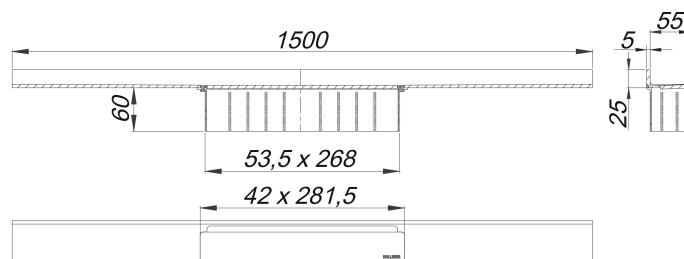

caniveau de douche CeraWall Select acier inox mat, 1500 mm

Référence de l'article: 536471

GTIN: 4001636536471

Groupe de rabais: 11

Description :

caniveau de douche CeraWall Select acier inox mat, 1500 mm

pour installation avec corps d'avaloir DallFlex, DallFlex Plan, DallFlex vertical et élément de douche DallFlex Wall, DallFlex Wall Plan. Rigole d'écoulement avec une pente précise sur plusieurs côtés, installée de façon visible au mur et conçue pour revêtements de sol de 10 à 24 mm et revêtements mural de 12 à 24 mm (colle incluse), longueur ajustable sur millimètre.

spécificités

- cache
- ruban de sécurité S 3 autocollant avec armature anti-coupures en inox et isolation acoustique
- accessoires de montage et positionnement
- coiffe de protection

matériau

acier inox 1.4301, massif 5 mm, mat satiné, classe de charge K 3 (300 kg)