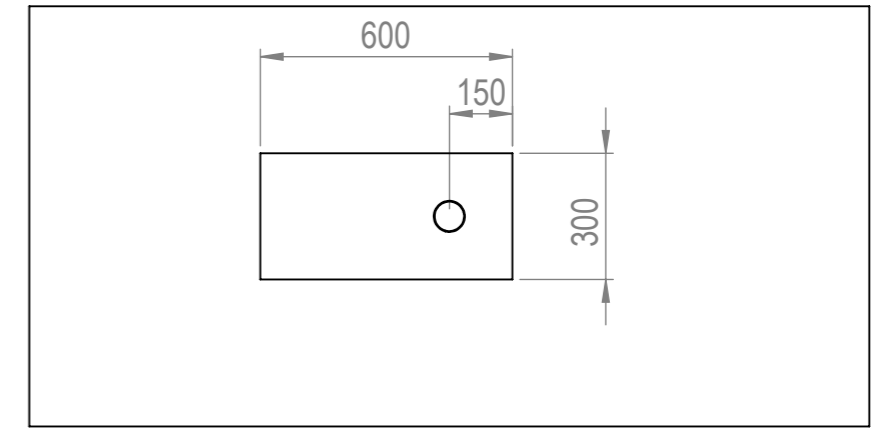

DIMENSIONI FORO POZZETTO
FLOOR RECESS SIZE

REXA DESIGN	Cod.Art.: VMYC178201		Descriz.: Vasca My Planet con Muretto Freestanding
	Modello:		Descrpt.: Freestanding My Planet Bathtub whit Shelf
Autore: Uff.Tek. REXA	Data:	Cod.Dis.:	Material: KORAKRIL BLEND
Foglio: A3	Scala: 1:10	Tolleranza (L-P-H): Tolerance (W-D-H): +/- 5 mm	Misure/Size: mm. L.1700 P.820 H.500
			Finitura: See Order

Il presente disegno è di proprietà di REXA DESIGN. Si fa divieto a chiunque di riprodurlo o renderlo noto a terzi senza nostra autorizzazione scritta
This drawing is of REXA DESIGN properties. It is forbidden to reproduce or disclosed to third parties without our written authorization
Viste proiettate metodo Europeo Misure espresse in millimetri [Pollici] - Views projected European method Dimensions in mm [inch]