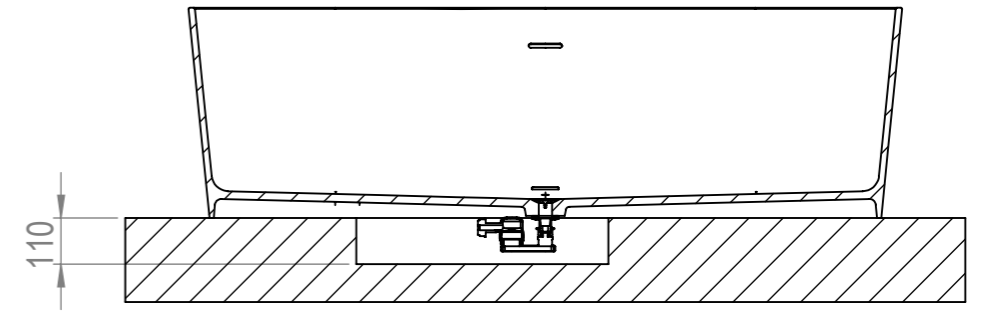

DIMENSIONI FORO POZZETTO
FLOOR RECESS SIZE

REXA DESIGN	Cod.Art.: VMYC178201		Descriz.: Vasca My Planet con Muretto Freestanding
	Modello:		Descrpt.: Freestanding My Planet Bathtub whit Shelf
Autore: Uff.Tek. REXA	Data:	Cod.Dis.:	Material: KORAKRIL BLEND
Foglio: A3	Scala: 1:10	Tolleranza (L-P-H): Tolerance (W-D-H): +/- 5 mm	Misure/Size: mm. L.1700 P.820 H.500
			Finitura: See Order

Il presente disegno è di proprietà di REXA DESIGN. Si fa divieto a chiunque di riprodurlo o renderlo noto a terzi senza nostra autorizzazione scritta
This drawing is of REXA DESIGN properties. It is forbidden to reproduce or disclosed to third parties without our written authorization
Viste proiettate metodo Europeo Misure espresse in millimetri [Pollici] - Views projected European method Dimensions in mm [inch]